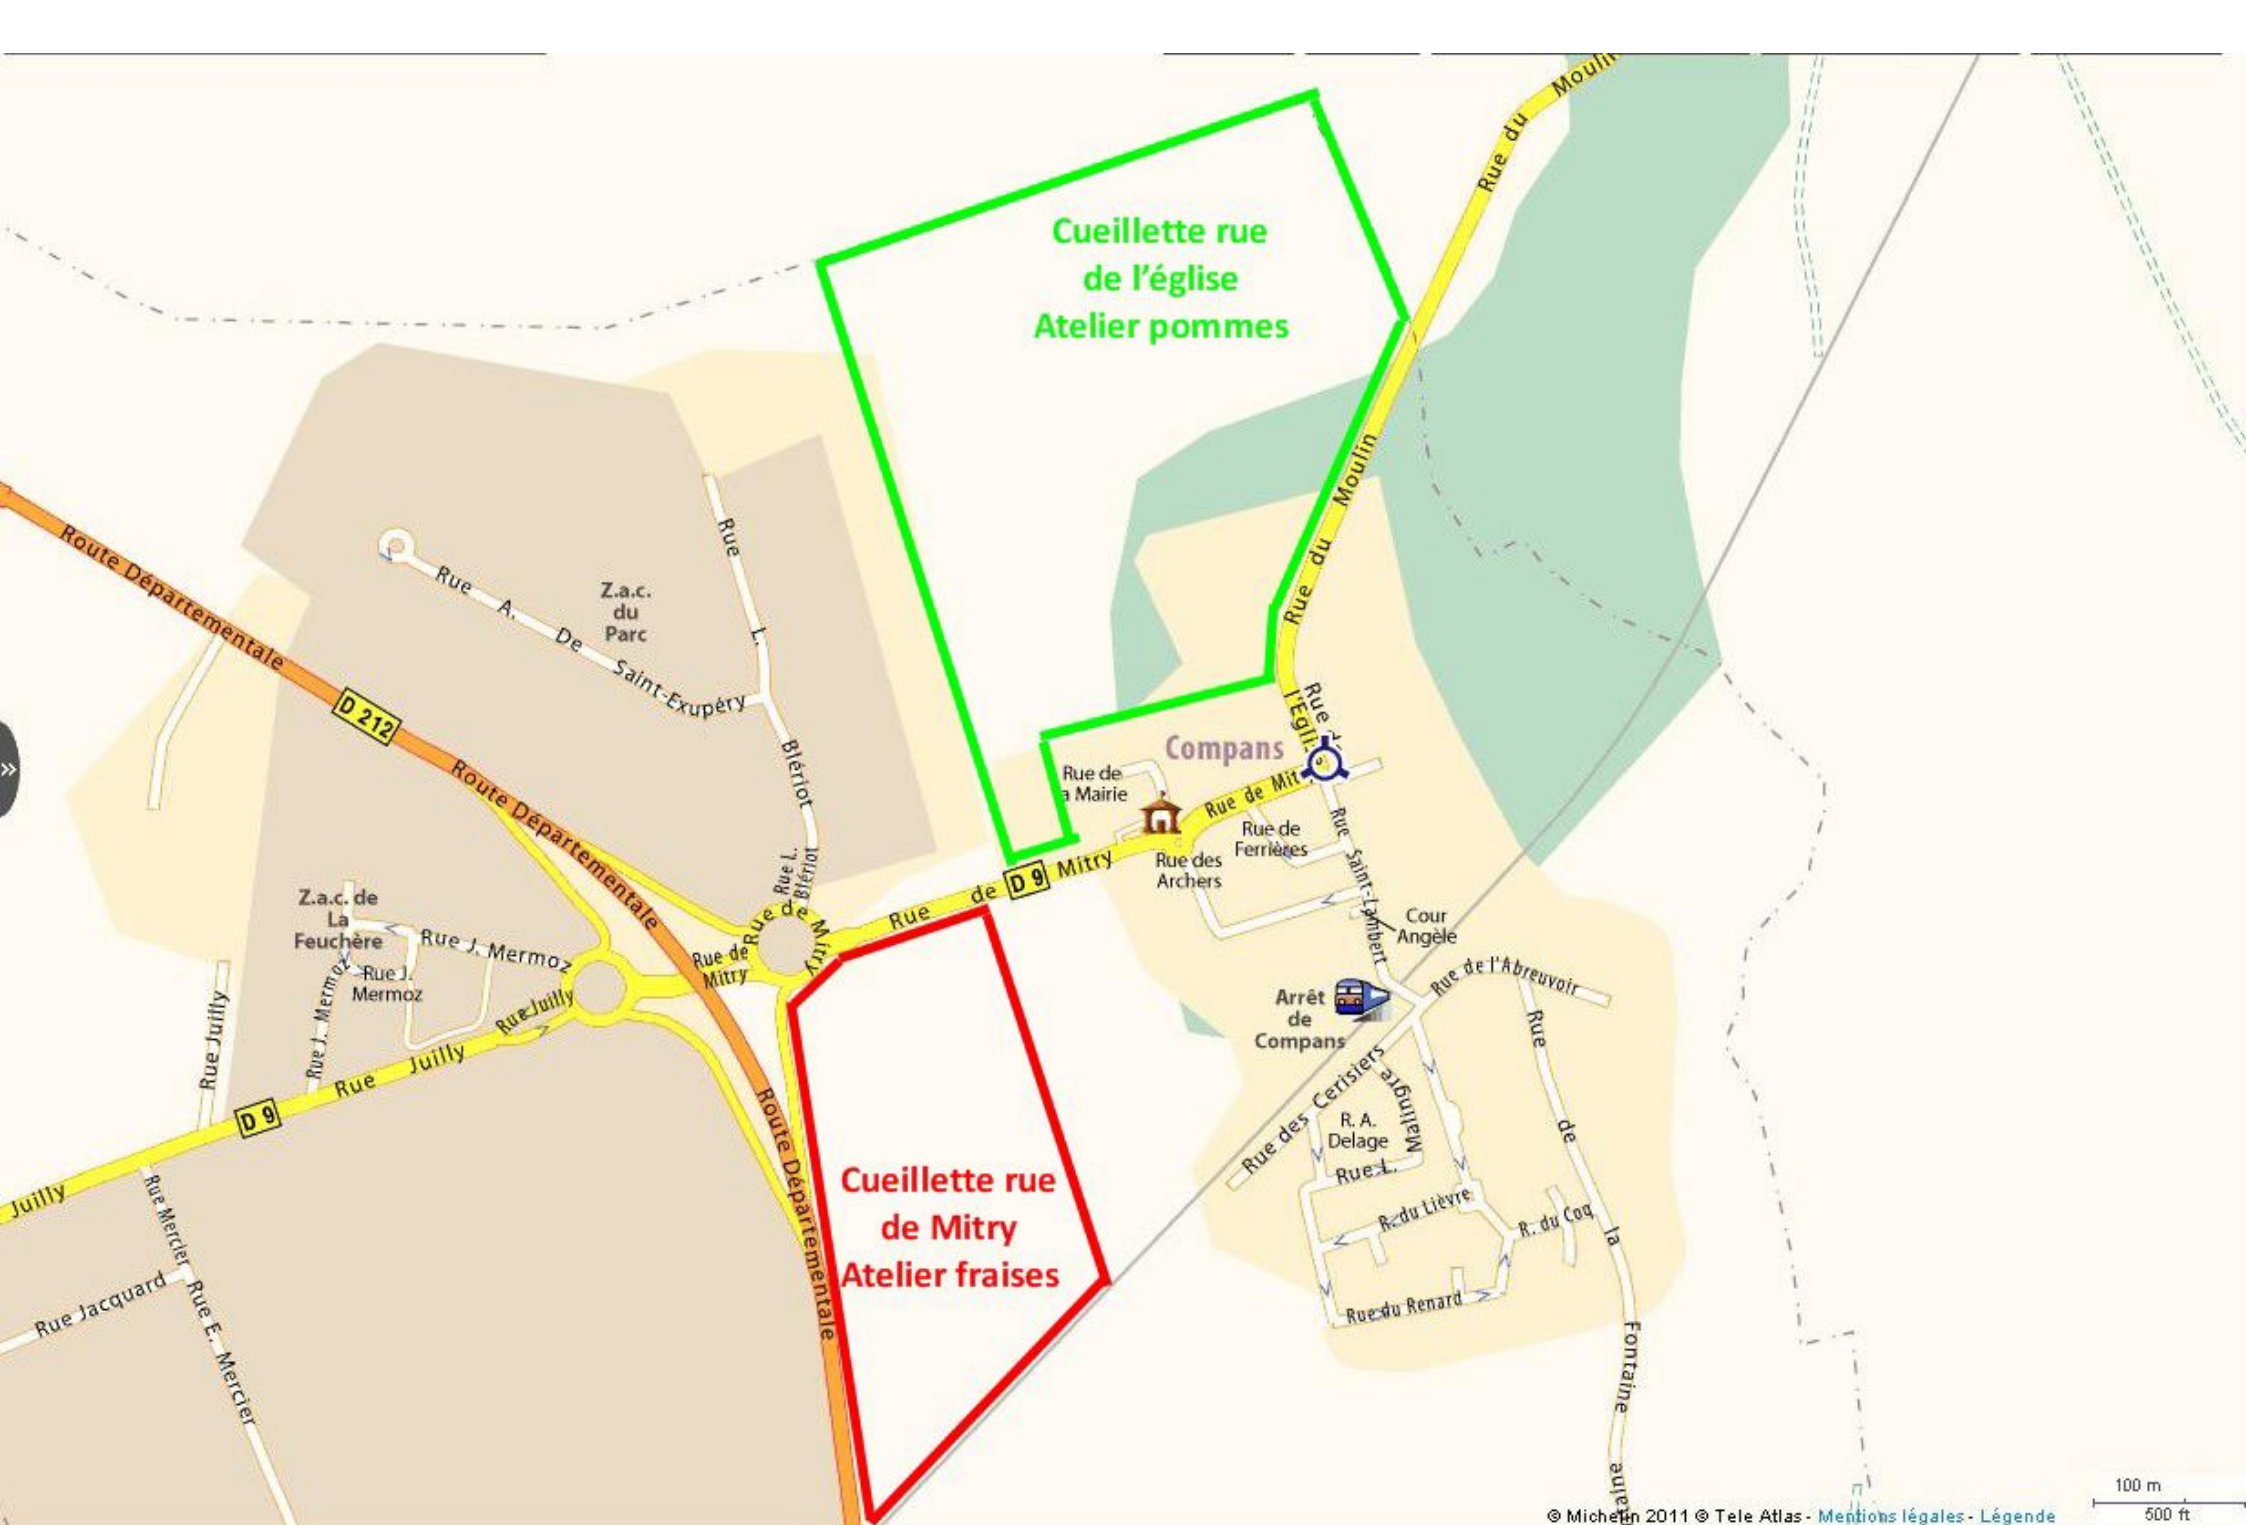

Cueillette rue de l'église
Atelier pommes

Cueillette rue de Mitry
Atelier fraises

Compans

Arrêt de Compans

100 m
500 ft